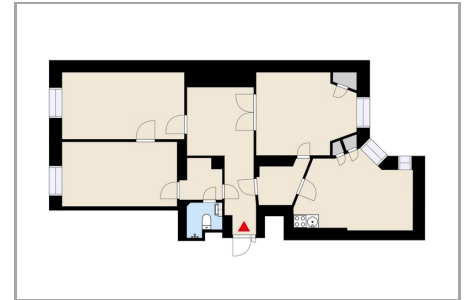

## Vuokrataan toimisto 93 m<sup>2</sup>

Vapautumassa toimistotila Helsingin sydäimestä Kalevankadulta, pienen kävelymatkan päässä Kampin kauppakeskuksesta ja metroasemalta. Tilassa on kolme huonetta, keittiötila sekä erillinen wc.