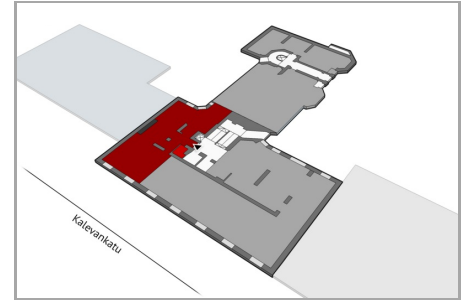

## Vuokrataan toimisto 93 m<sup>2</sup>

Vapautumassa toimistotila Helsingin sydäimestä Kalevankadulta, pienen kävelymatkan päässä Kampin kauppakeskuksesta ja metroasemalta. Tilassa on kolme huonetta, keittiötila sekä erillinen wc.