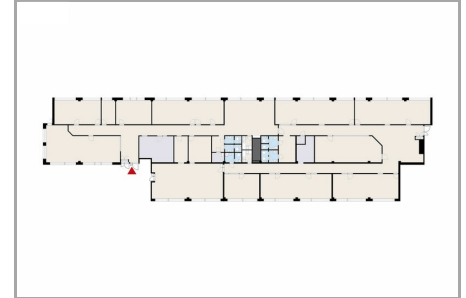

## Helsingin Kivensilmänkuja 2

**Vuokrataan toimisto (erikoistila) 895 m<sup>2</sup> / 500m<sup>2</sup>**

Tämä tila on jaettavissa kahteen osaan joista toinen tila esim n. 500 m<sup>2</sup>

Vuokrattavana koko kerroksen kattava koulutustila Myllypuron kampuksen ja ostarin vierestä. Toimitila koostuu yhdeksästä luokkahuoneesta, tauko-, varasto- ja toimistohuoneista, vessoista ja muista tukitiloista, kuten palvelinhuoneesta ja keittokomerosta. Sisäänkäynti tilaan on suoraan pihalta. Kohteessa on vapaana myös yksittäisiä huoneita kolmannessa kerroksessa, kysy lisää!