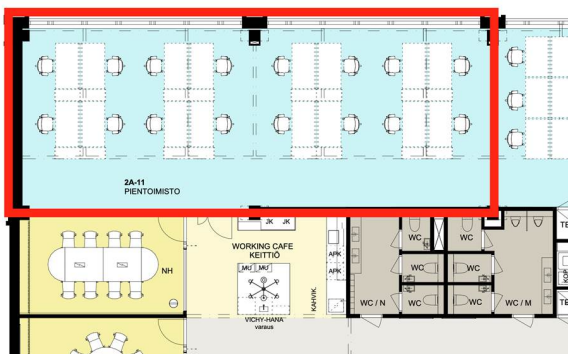

907068

Tilan koko

Kokonaispinta-ala:

105 m²

Lisätiedot

Saatavilla:

Heti vapaa

Huoneiden määrä:

Rakennusvuosi:

1989

TYÖPAJAJA
2. kerros, FA-siipi
Pientoimistot 26,5 - 106,5 m²

- PIENTOIMISTO
- TOIMISTOHUONE
- HILJAINEN TILA
- PIHSELINTILA
- NEUVOTTELU
- TALKOTILAT
- KOPPIO JA VARASTOTILAT
- AULAT JA KÄYTTÄVÄT
- WC- JA SIIVOUSILAT
- otsainjat jähin väliseimen rakentaminen on mahdollista
- kallusteet esitetyt pohjassa esimerkkinä
- kallustetut tilat