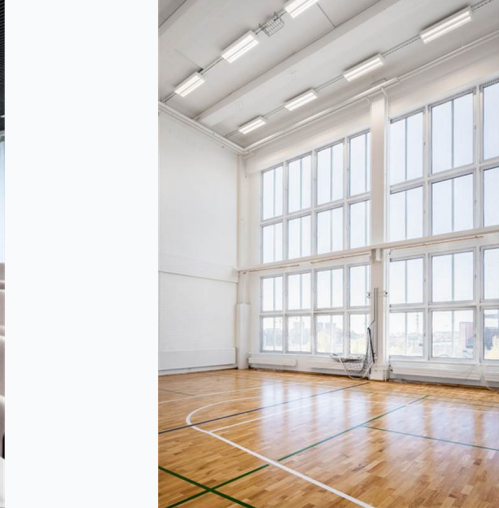

TYÖPAJAJA
2. kerros, FA-siipi
Pientoimistot 26,5 - 106,5 m²