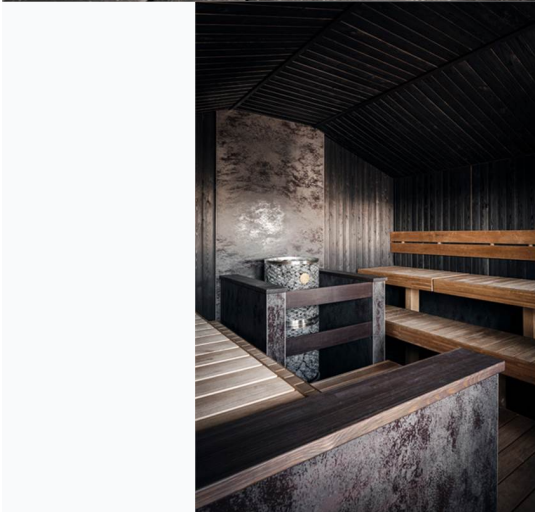

Rakennusvuosi:

1989

TYÖPAJAJA
2. kerros, FA-siipi
Pientoimistot 26,5 - 106,5 m²

- PIENTOIMISTO
- TOIMISTOHUONE
- HILJAINEN TILA
- PIHSELINTILA
- NEUVOTTELU
- TALKOTILAT
- KOPPIO JA VARASTOTILAT
- AULAT JA KÄYTTÄVÄT
- WC- JA SIIVOUSILAT
- otsainjat jähin väliseimen rakentaminen on mahdollista
- kallusteet esitetyt pohjassa esimerkkinä
- kallustetut tilat