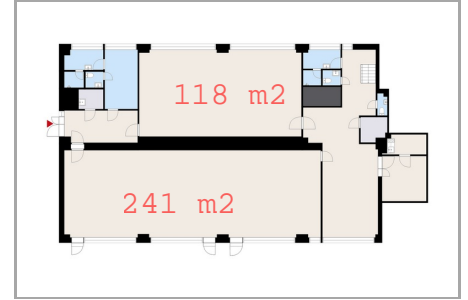

## 118 m<sup>2</sup>

Vuokrataan tanssisalit pukuhuoneineen ja sosiaalitiloineen Hattutehtaan 1. kerroksessa. 385 m<sup>2</sup> kokonaisuuteen kuuluu kaksi tanssisalia, mutta tarvittaessa tiloja pystytään myös jakamaan pienemmäksi (118 m<sup>2</sup> / 241 m<sup>2</sup>). Tervetuloa tutustumaan tiloihin!

### TARKEMMAT KOHDETIEDOT

**Tilatyyppi:** liiketila

**Kerros:** 1. krs

**Pinta-ala:** 385 m<sup>2</sup> (jaettavissa/laajennettavissa 118/241 m<sup>2</sup>)

**Vapautuminen:** Heti vapaa

**Kauppatapa:** Vuokrataan