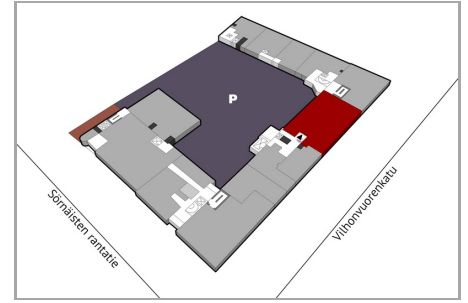

## 118 m<sup>2</sup>

Vuokrataan tanssisalit pukuhuoneineen ja sosiaalitiloineen Hattutehtaan 1. kerroksessa. 385 m<sup>2</sup> kokonaisuuteen kuuluu kaksi tanssisalia, mutta tarvittaessa tiloja pystytään myös jakamaan pienemmäksi (118 m<sup>2</sup> / 241 m<sup>2</sup>). Tervetuloa tutustumaan tiloihin!

### TARKEMMAT KOHDETIEDOT

**Tilatyyppi:** liiketila

**Kerros:** 1. krs

**Pinta-ala:** 385 m<sup>2</sup> (jaettavissa/laajennettavissa 118/241 m<sup>2</sup>)

**Vapautuminen:** Heti vapaa

**Kauppatapa:** Vuokrataan