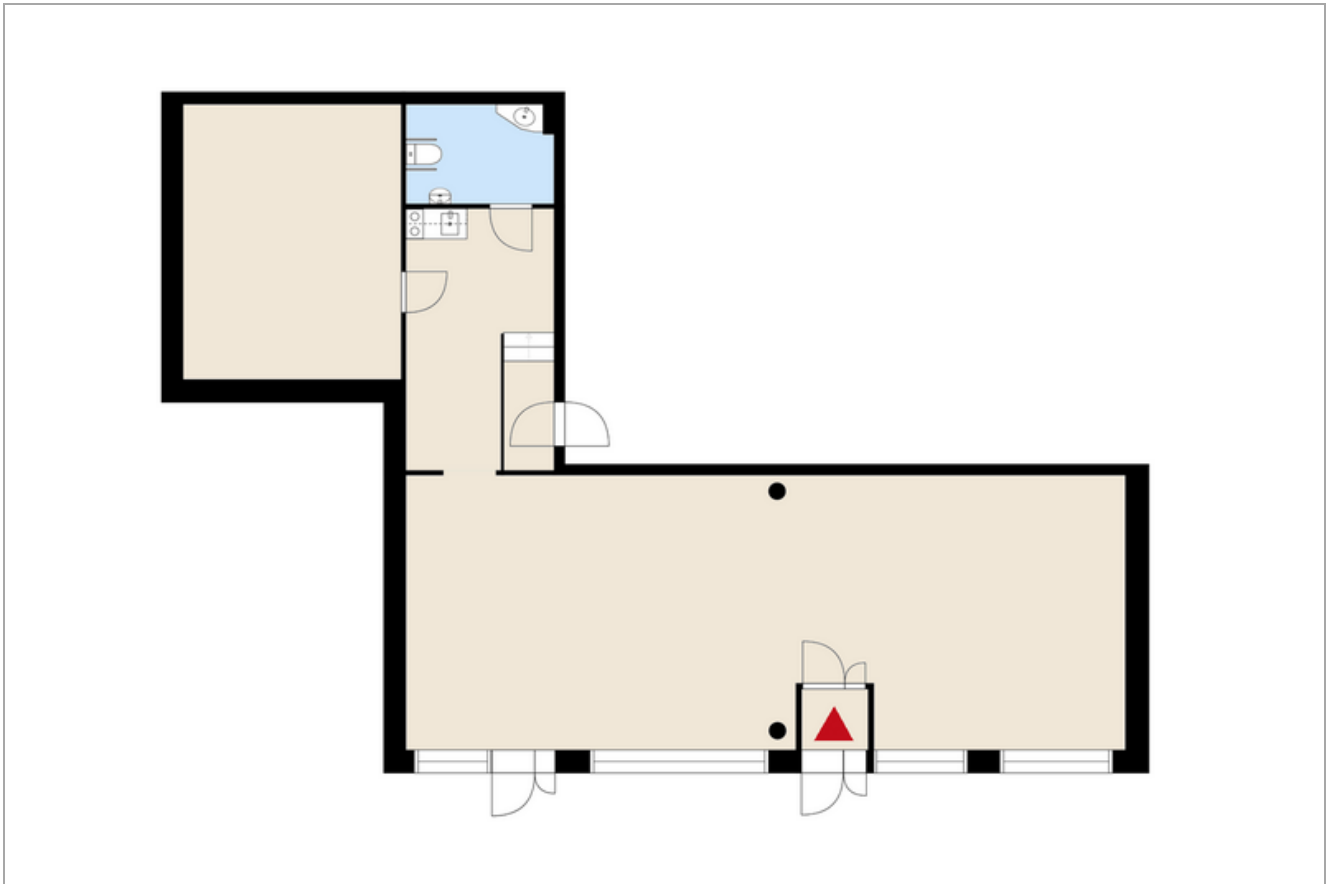

Helsingin Hiihtäjätie 1

Vuokrataan liiketila (toimisto) 126 m²