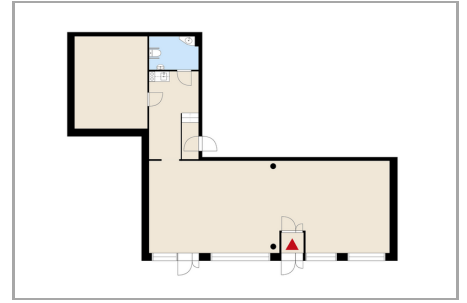

Helsingin Hiihtäjätie 1

Vuokrataan liiketila (toimisto) 126 m²

Lyhyen kävelymatkan päässä Herttoniemen metroasemalta sijaitseva, uudehkon asuinkerrostalon katutasolla oleva toimitila. Rauhallinen sijainti. Tämä siistissä kunnossa oleva huoneisto soveltuu hyvin vaikkapa alueellisen palveluntuottajan toimistoksi tai myyntinäyttelytilaksi.

Tervetuloa tutustumaan tilaa paikan päälle!

TARKEMMAT KOHDETIEDOT

Tilatyyppe: liiketila (Toimisto)

Kerros: Katutaso

Pinta-ala: 126 m²

Vapautuminen: Heti vapaa

Kauppatapa: Vuokrataan

Kiinteistön energialuokka: C