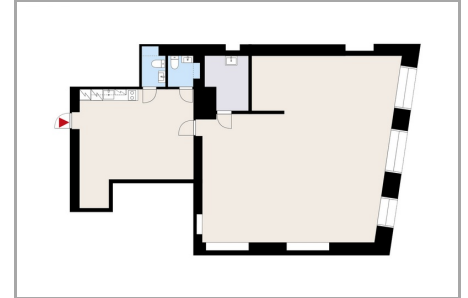

Helsingin Vanha Talvitie 11

Vuokrataan toimisto 126 m²

4. kerroksen siisti toimistotila kiinteistön vanhasta osasta. Kiinteistö sijaitsee hyvien kulkuyhteyksien varrella, noin 400 metrin päässä Kalasataman metroasemalta. Kävelymatkan päästä löytyvät Tukkutorin ja Kauppakeskus Redin palvelut.

Ota yhteyttä ja kysy tarkempia vuokratietoja!

TILAN OMINAISUUDET: Avo- / kombitoimisto