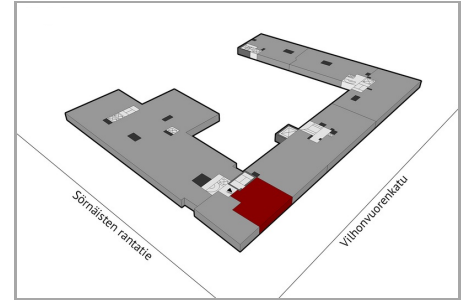

## Vuokrataan toimisto 130 m<sup>2</sup>

Vuokrataan ihastuttava ja persoonallinen 130 m<sup>2</sup> toimistotila Hattutehtaan 4. kerroksessa. Selkeä ja toimiva pohjaratkaisu, jossa avotilaa työpisteille sekä pari vetäytymistilaa (työhuone ja neuvottelutila). Tila on valoisa ja ikkunoista avautuu näkyvät Vilhonvuorenkadulle, Suvilahden ja Kalasataman suuntaan.