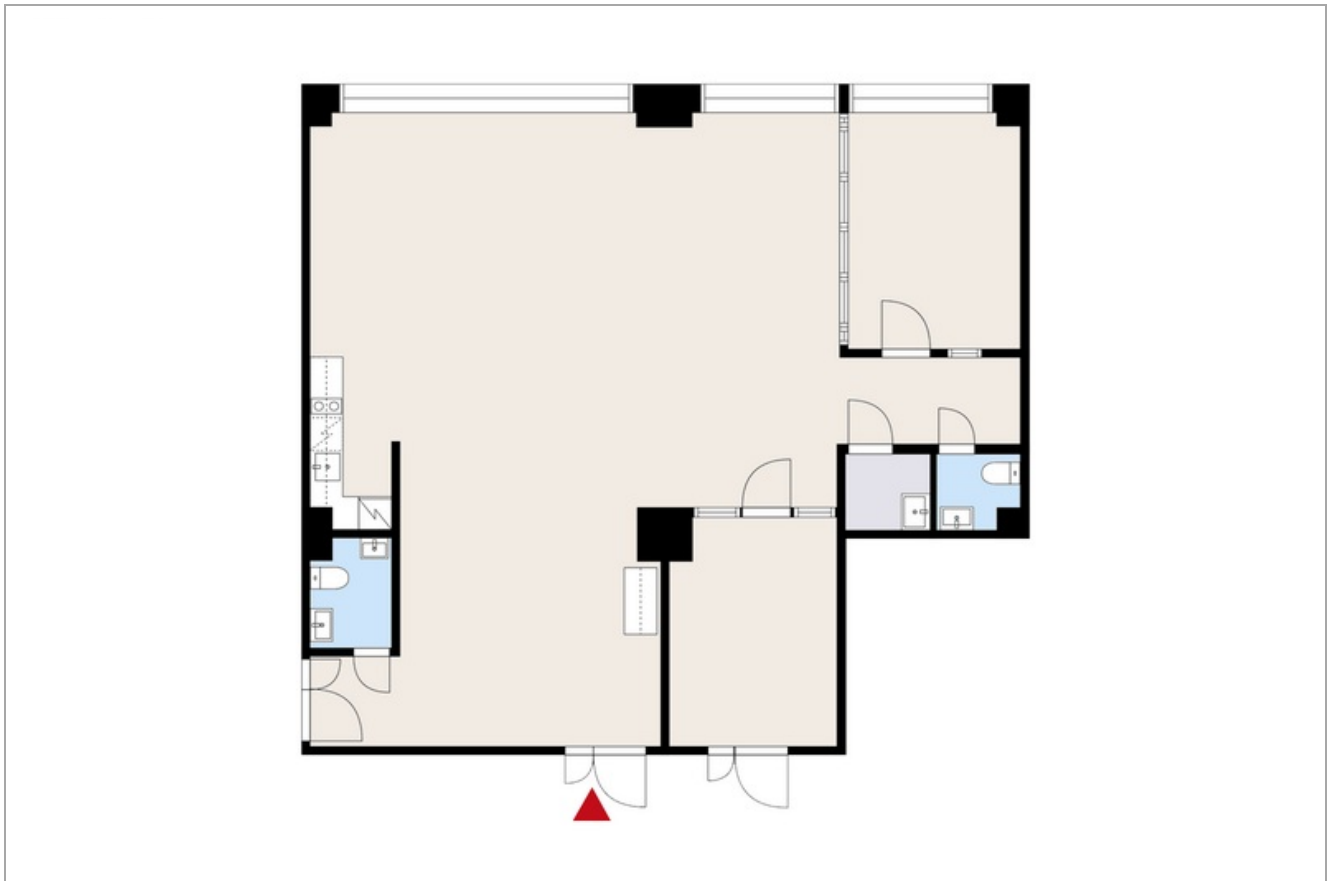

Hattutehdas

Vuokrataan toimisto 130 m²