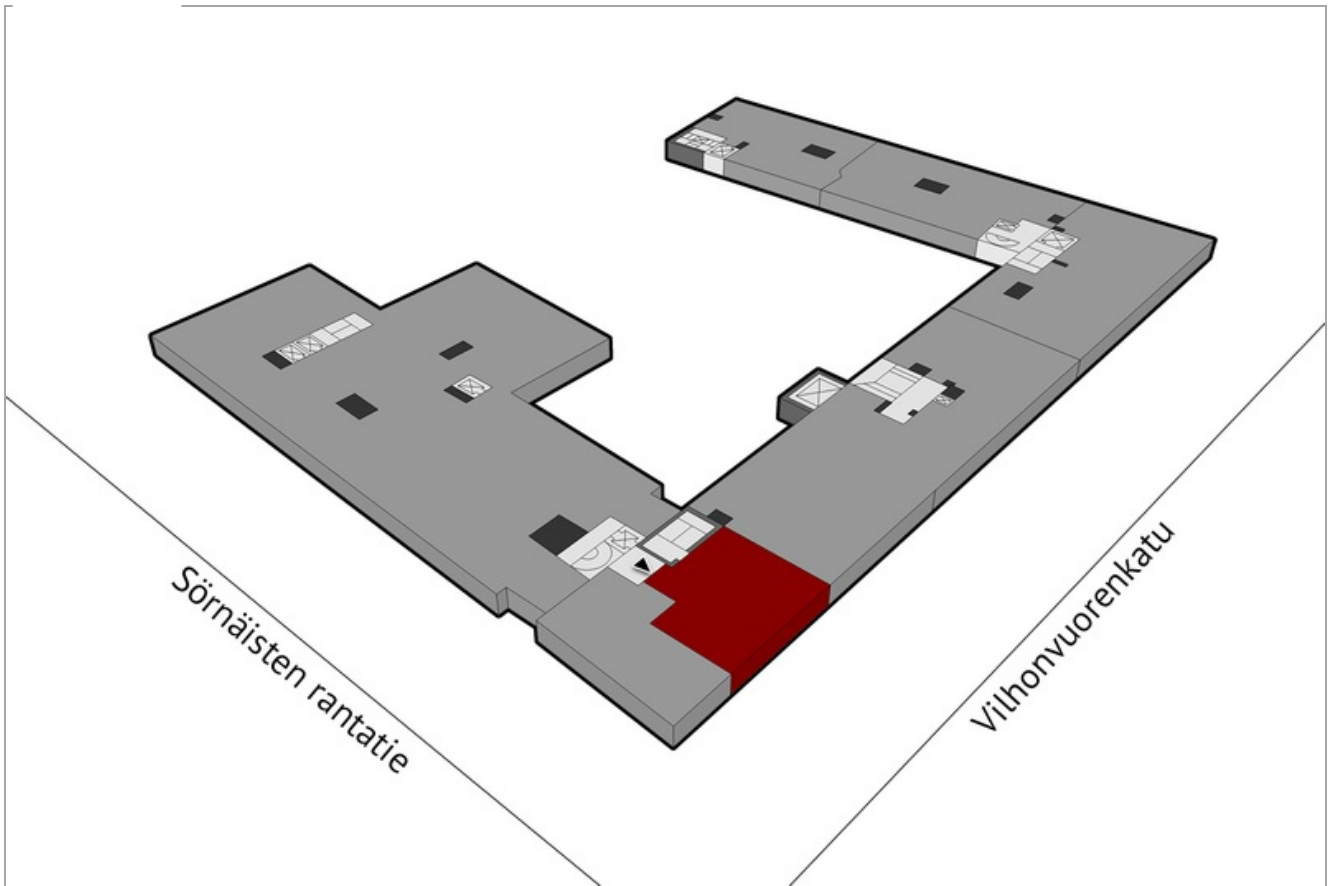

Hattutehdas

Vuokrataan toimisto 130 m²