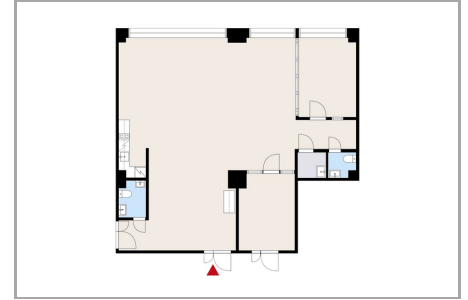

## Vuokrataan toimisto 130 m<sup>2</sup>

Vuokrataan ihastuttava ja persoonallinen 130 m<sup>2</sup> toimistotila Hattutehtaan 4. kerroksessa. Selkeä ja toimiva pohjaratkaisu, jossa avotilaa työpisteille sekä pari vetäytymistilaa (työhuone ja neuvottelutila). Tila on valoisa ja ikkunoista avautuu näkyvät Vilhonvuorenkadulle, Suvilahden ja Kalasataman suuntaan.

### TARKEMMAT KOHDETIEDOT

**Tilatyyppe:** toimisto

**Kerros:** 4. krs

**Pinta-ala:** 130 m<sup>2</sup>

**Vapautuminen:** Vapautumassa oleva

**Kauppatapa:** Vuokrataan

**Kiinteistön energialuokka:** C

**Tietoa pysäköinnistä:** Sisäpihalla ja pohjakerroksen parkkihallissa on vuokralaisille varattua pysäköintitilaa.