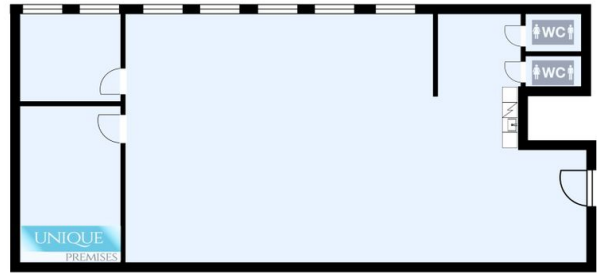

Perustiedot

Sijainti	Eteläesplanadi 22, 00130 Helsinki
Kaupunginosa	Erottaja
Kohdenumero	22828976
Kerros	2
Toimitilan tyyppi	Toimistotila
Tilan pinta-ala	142 m ²

Hinta

Vuokra/kk	Kysy hintaa
Lisätietoa vakuudesta	0

Talon ja tontin tiedot

Rakennuksen tyyppi	Toimistotila
Hissi	Kyllä
Energiatodistus	Ei lain edellyttämää energiatodistusta

142,0 m²

Eteläesplanadi 22, 00130 Helsinki Erottaja, Keskusta, Etelä-Helsinki

oikote.fi / osunnot