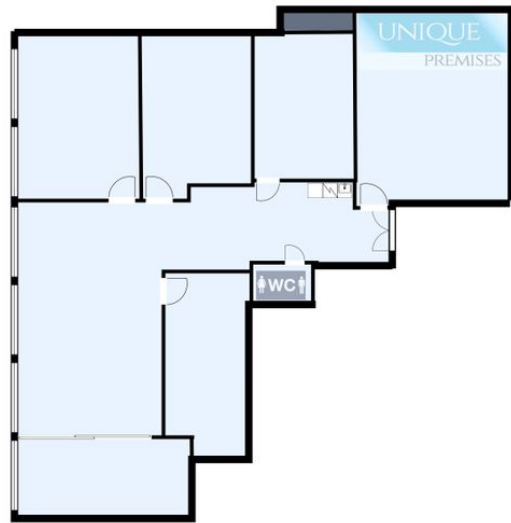

145,5 m²

Fredrikinkatu 48, 00100 Helsinki Kampi, Töölö, Etelä-Helsinki, Eteläinen