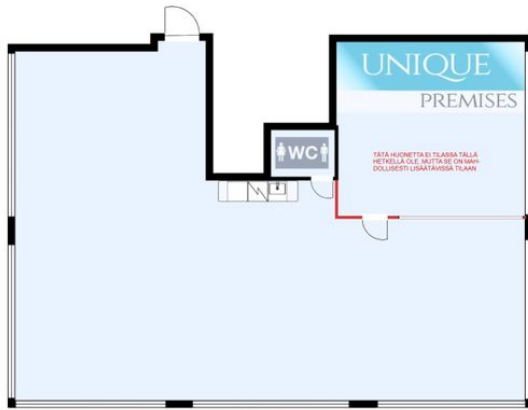

oikotie.fi / asunnot