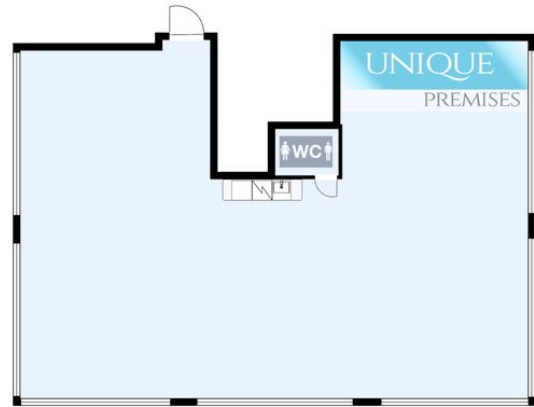

oikotie.fi / asunnot