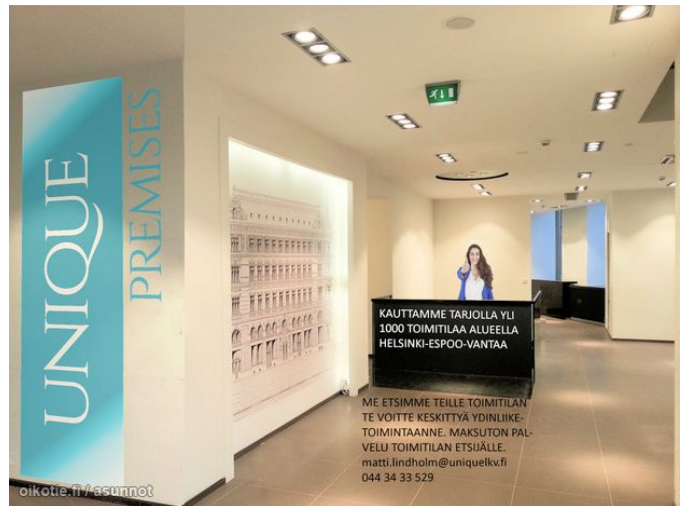

oikotie.fi / asunnot