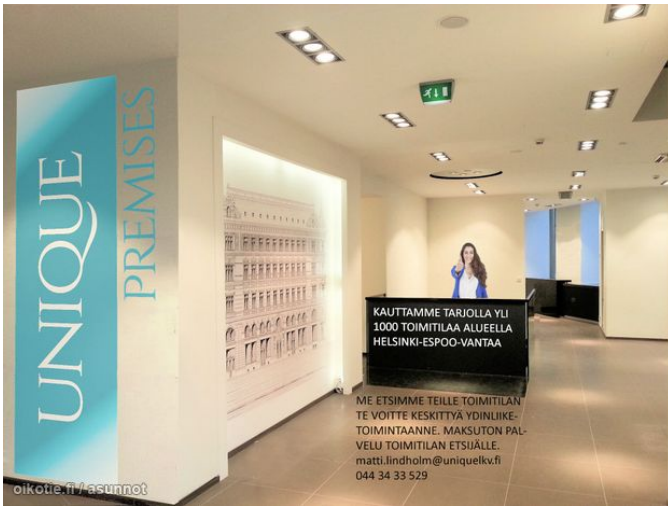

Uudiskohde	Ei
Rakennuksen tyyppi	Liiketila
Energiatodistus	Ei lain edellyttämää energiatodistusta

137,0 m²

Annankatu 27, 00100 Helsinki Kamppi, Keskusta, Etelä-Helsinki

oikotie.fi/asunnot

KAUTTAMME TARIJOILLA YLI
1000 TOIMITILAA ALUEELLA
HELSINKI-ESPOO-VANTAA