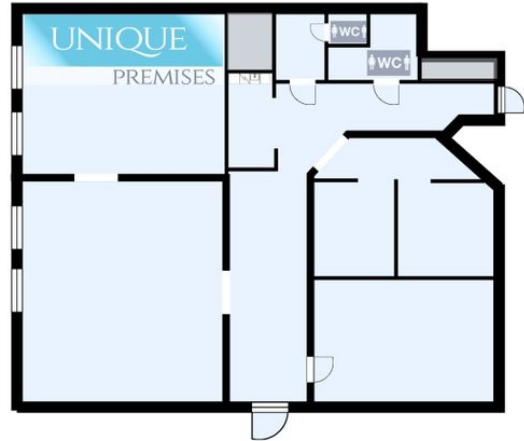

Sijainti	Annankatu 27, 00100 Helsinki
Kaupunginosa	Kamppi
Kohdenumero	24298067
Kerros	1
Toimitilan tyyppi	Liiketila
Tilan pinta-ala	137 m ²

Hinta

Vuokra/kk	Kysy hintaa
Lisätietoa vakuudesta	0

Talon ja tontin tiedot

Uudiskohde	Ei
Rakennuksen tyyppi	Liiketila
Energiatodistus	Ei lain edellyttämää energiatodistusta

137,0 m²

Annankatu 27, 00100 Helsinki Kamppi, Keskusta, Etelä-Helsinki

oikotie.fi/asunnot

KAUTTAMME TARIJOILLA YLI
1000 TOIMITILAA ALUEELLA
HELSINKI-ESPOO-VANTAA