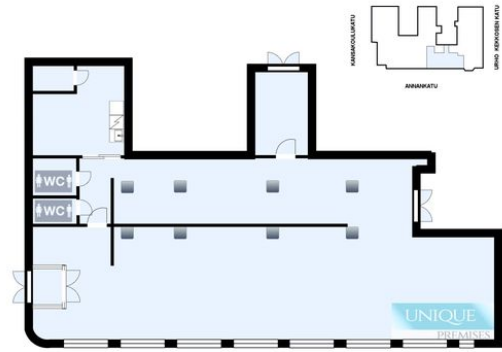

291,0 m²

Annankatu 34, 00100 HELSINKI Kamppi

oikote.fi / asunnot