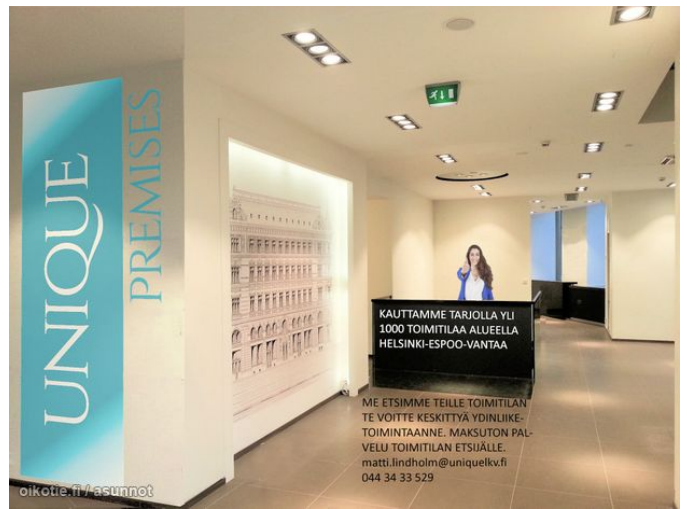

oikote.fi / asunnot