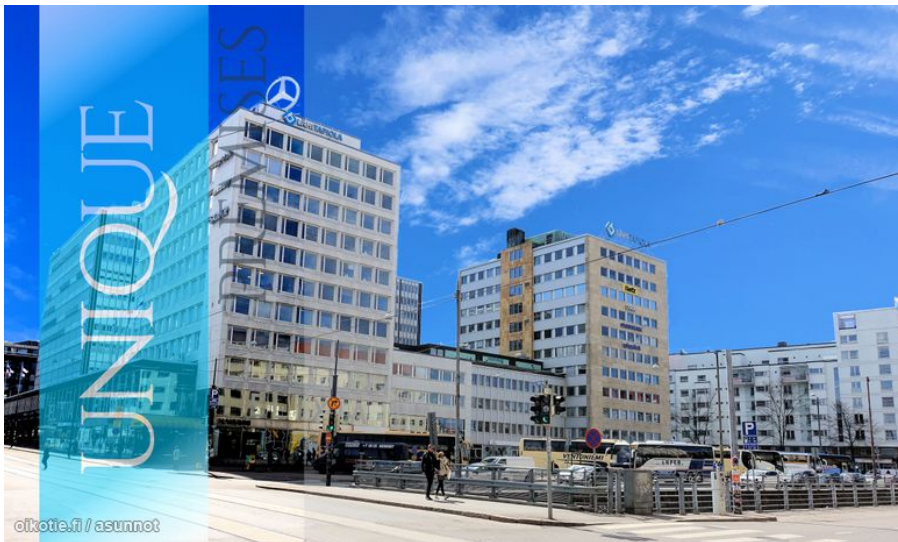

157,0 m²

Runeberginkatu 5, 00100 Helsinki Kampi, Etu-Töölö, Töölö, Keskusta, Etelä-Helsinki, Eteläinen

Kohteen ilmoittaja

Nimi: Matti Lindholm

Puh: 0443433529

Unique Premises

Eteläesplanadi 2

00130 HELSINKI

Perustiedot

Sijainti	Runeberginkatu 5, 00100 Helsinki
Kaupunginosa	Kamppi
Kohdenumero	24344356
Kerros	1
Toimitilan tyyppi	Liiketila
Tilan pinta-ala	157 m ²

Hinta

Vuokra/kk	Kysy hintaa
Lisätietoa vakuudesta	0