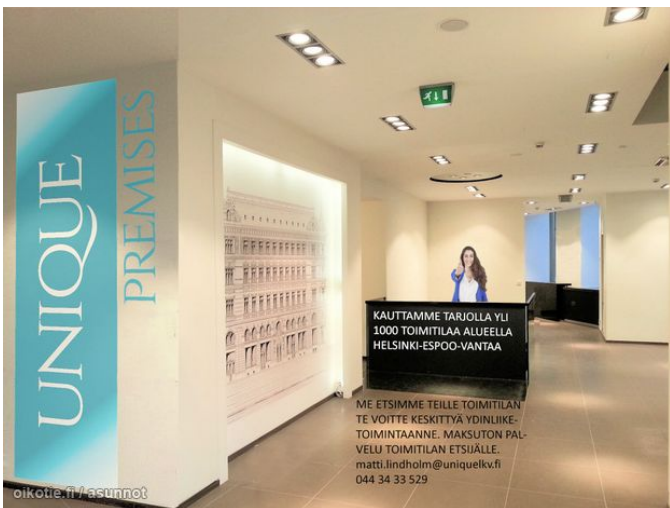

oikotie.fi / asunnot

oikotie.fi / asunnot

oikotie.fi / asunnot

KAUTTAMME TARJOLLA YLI
1000 TOIMITILAA ALUEELLA
HELSINKI-ESPOO-VANTAA