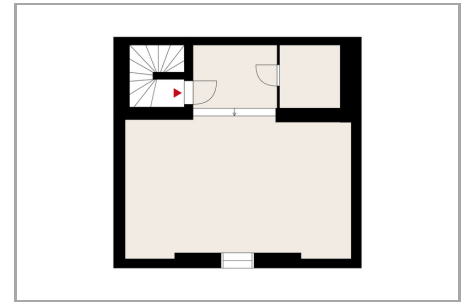

Helsingin Annankatu 27

Vuokrataan toimisto 299 m²

Vuokrataan tyylikäs 5. kerroksen toimistokokonaisuus Annankadulta. Tilaan kuuluu 239 m² toimisto sekä 6. kerroksen 60 m² neuvottelutilan sisältävä torni. Kohde sijaitsee näkyvällä paikalla, kävelymatkan päässä Kampin kauppakeskuksesta.

Ota yhteyttä, jos kiinnostuit. Kerromme mielellämme lisää!

TARKEMMAT KOHDETIEDOT

Tilatyyppe: toimisto

Kerros: 5-6 krs

Pinta-ala: 299 m²

Vapautuminen: Heti vapaa

Kauppatapa: Vuokrataan

Kiinteistön energialuokka: D