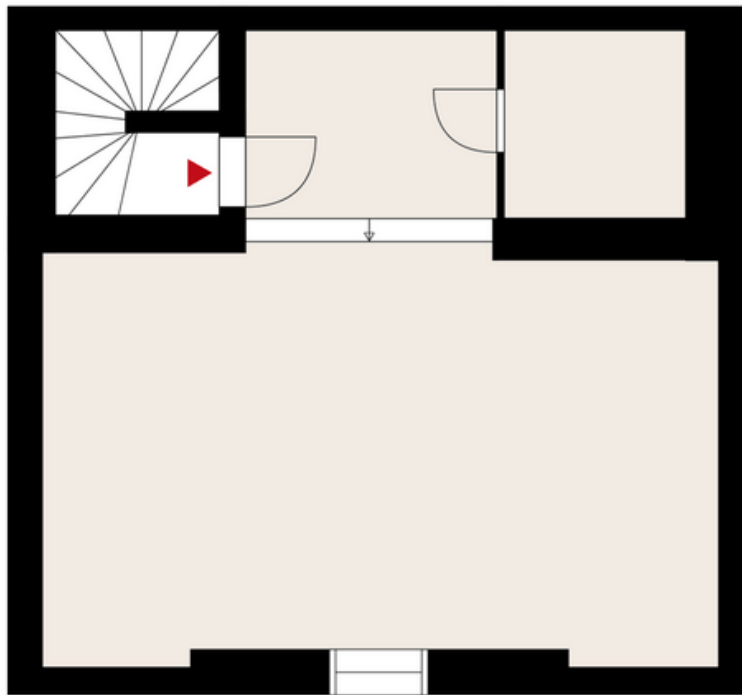

Helsingin Annankatu 27

Vuokrataan toimisto 299 m²