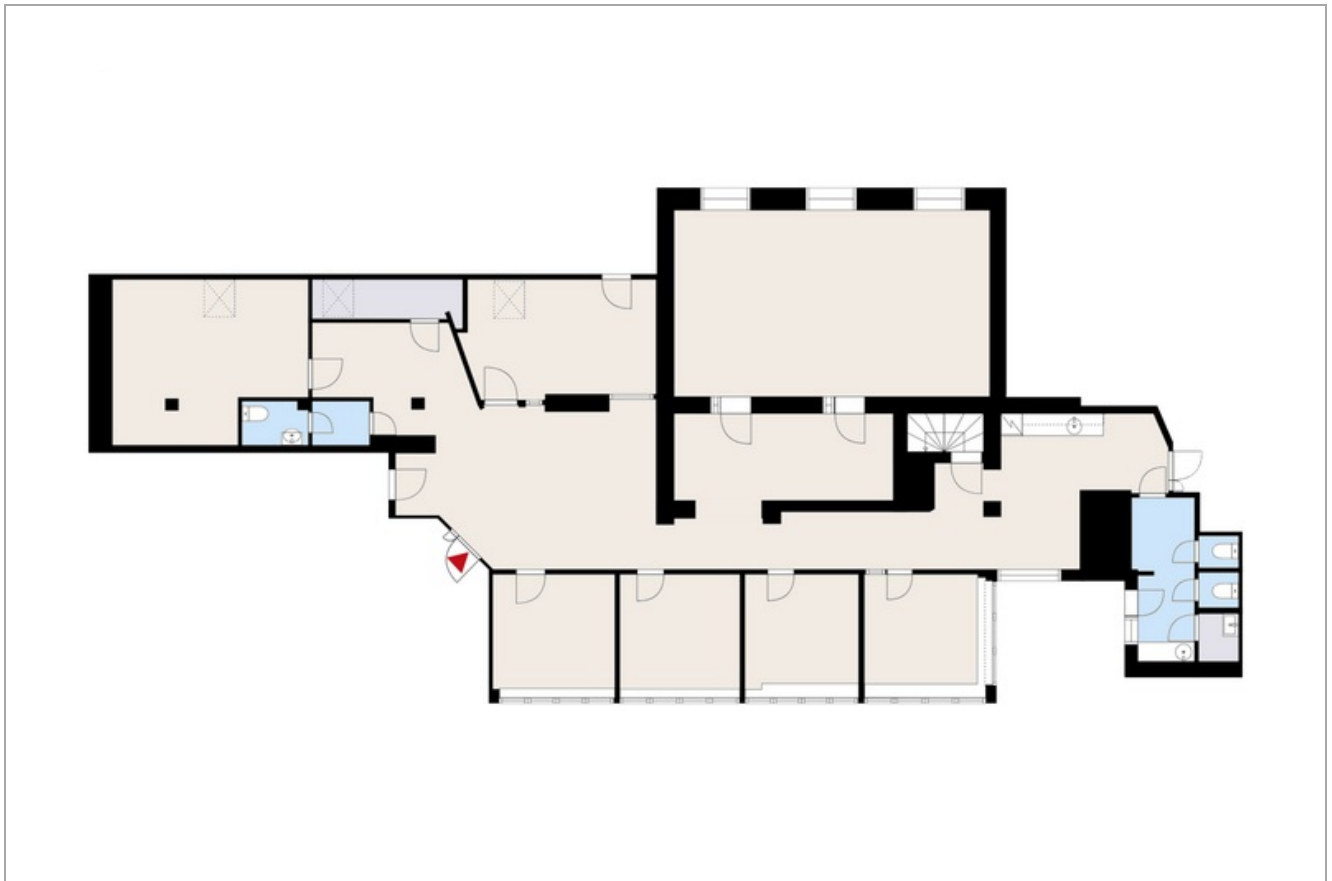

Helsingin Annankatu 27

Vuokrataan toimisto 299 m²