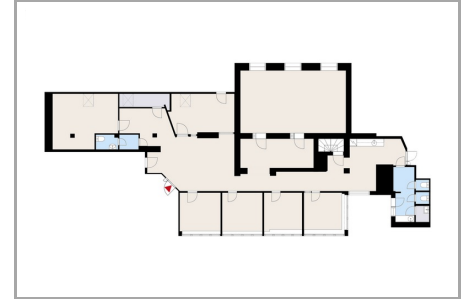

Helsingin Annankatu 27

Vuokrataan toimisto 299 m²

Vuokrataan tyylikäs 5. kerroksen toimistokokonaisuus Annankadulta. Tilaan kuuluu 239 m² toimisto sekä 6. kerroksen 60 m² neuvottelutilan sisältävä torni. Kohde sijaitsee näkyvällä paikalla, kävelymatkan päässä Kampin kauppakeskuksesta.

Ota yhteyttä, jos kiinnostuit. Kerromme mielellämme lisää!

TARKEMMAT KOHDETIEDOT

Tilatyyppe: toimisto

Kerros: 5-6 krs

Pinta-ala: 299 m²

Vapautuminen: Heti vapaa

Kauppatapa: Vuokrataan

Kiinteistön energialuokka: D