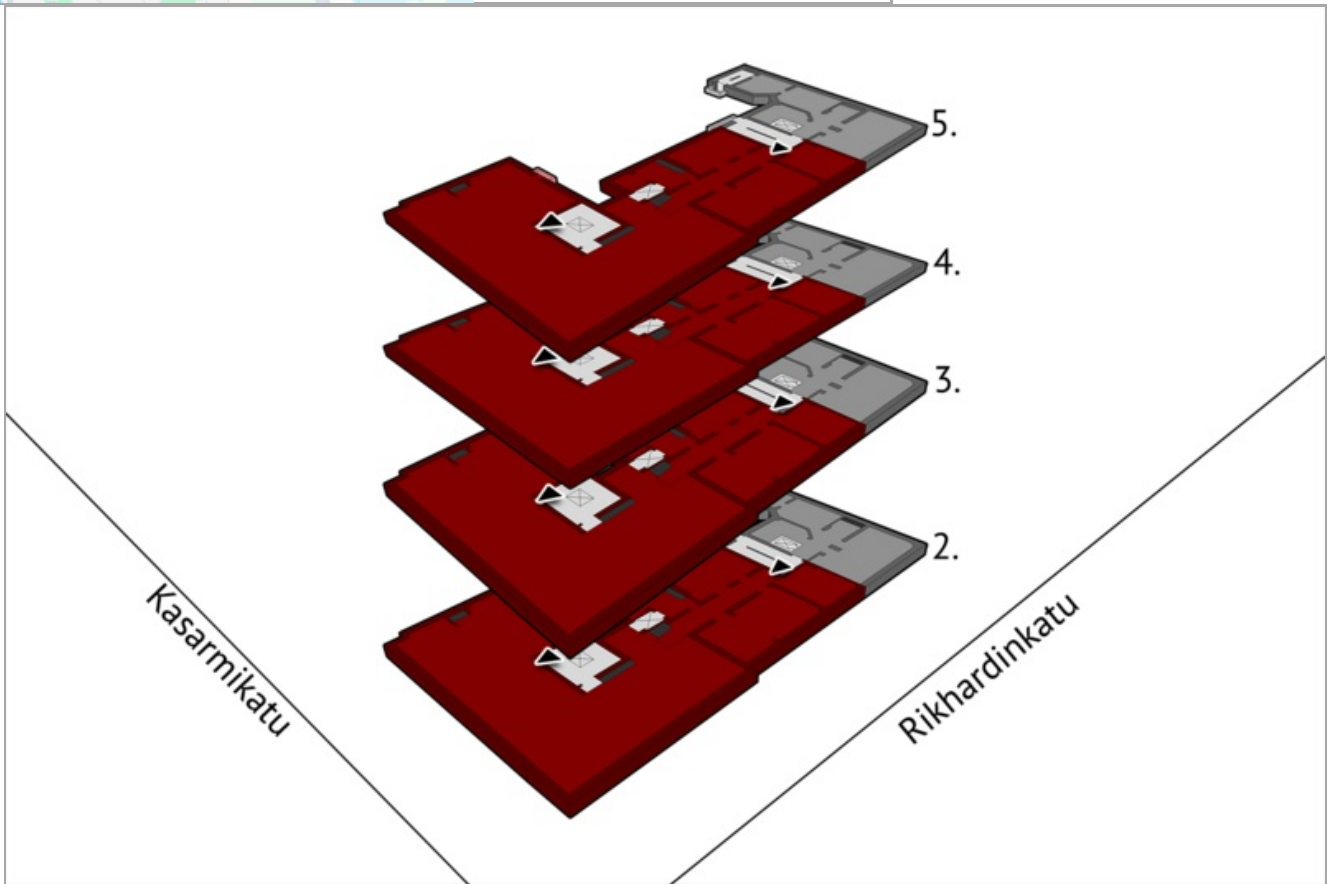

RK42

Vuokrataan toimisto 1862 m² (174/286/460 m²)

Vapautuminen: Heti vapaa

Kiinteistön palvelut: Lounasravintola, kahvila, pukeutumis- ja pesutilat

Kauppatapa: Vuokrataan

Tietoa pysäköinnistä: Lähellä sijaitsee Aimo Park Kasarmitori (200 m) ja Aimo Park Erottaja (140 m). Pyörien säilytystilaa kiinteistön piha-alueella.

Käyntiosoite: Kasarmikatu 42, Kaartinkaupunki, 00130 HELSINKI