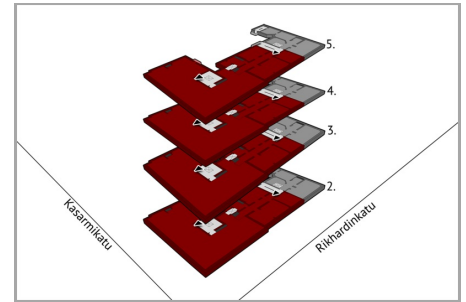

RK42

Vuokrataan toimisto 1862 m² (174/286/460 m²)

Vuokrataan näyttävä noin 2 000 m² toimitilakokonaisuus neljässä kerroksessa Helsingin keskustassa, vain minuutin kävelymatkan päässä Esplanadilta. Jokaisessa kerroksessa on avotilaa, työ- ja neuvotteluhuoneita sekä omat keittiö- ja wc-tilat. Suuret, valoisat huoneet isoilla ikkunoilla sopivat erinomaisesti monitoimi- ja tiimityötiloiksi.