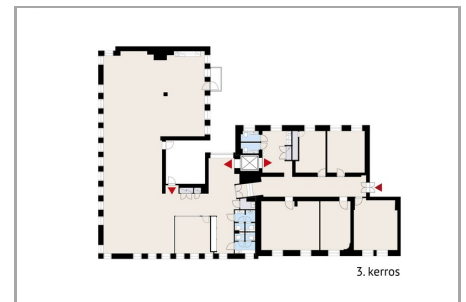

RK42

Vuokrataan toimisto 1862 m² (174/286/460 m²)

Vuokrataan näyttävä noin 2 000 m² toimitilakokonaisuus neljässä kerroksessa Helsingin keskustassa, vain minuutin kävelymatkan päässä Esplanadilta. Jokaisessa kerroksessa on avotilaa, työ- ja neuvotteluhuoneita sekä omat keittiö- ja wc-tilat. Suuret, valoisat huoneet isoilla ikkunoilla sopivat erinomaisesti monitoimi- ja tiimityötiloiksi.