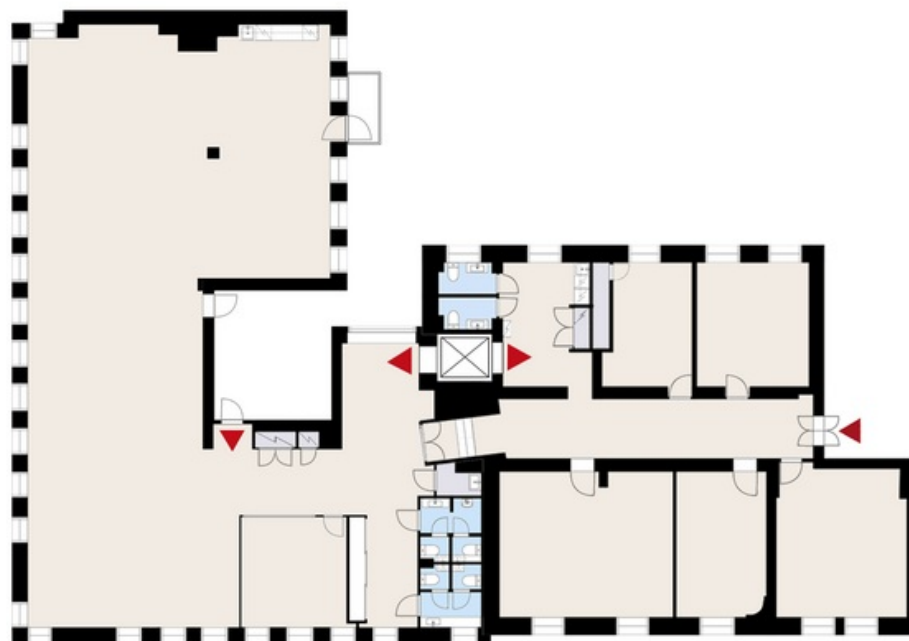

RK42

Vuokrataan toimisto 1862 m² (174/286/460 m²)

---

3. kerros