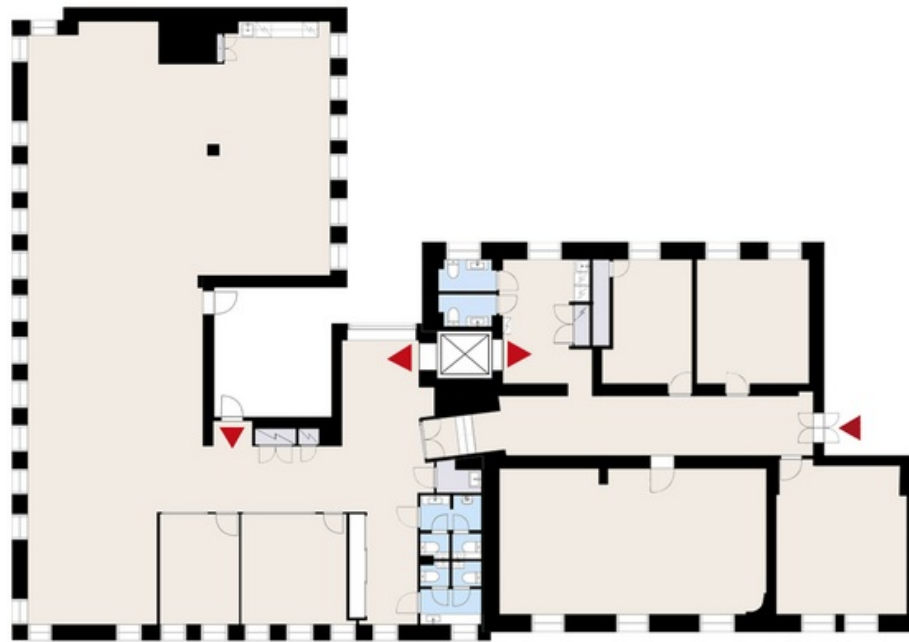

RK42

Vuokrataan toimisto 1862 m² (174/286/460 m²)

---

2. kerros