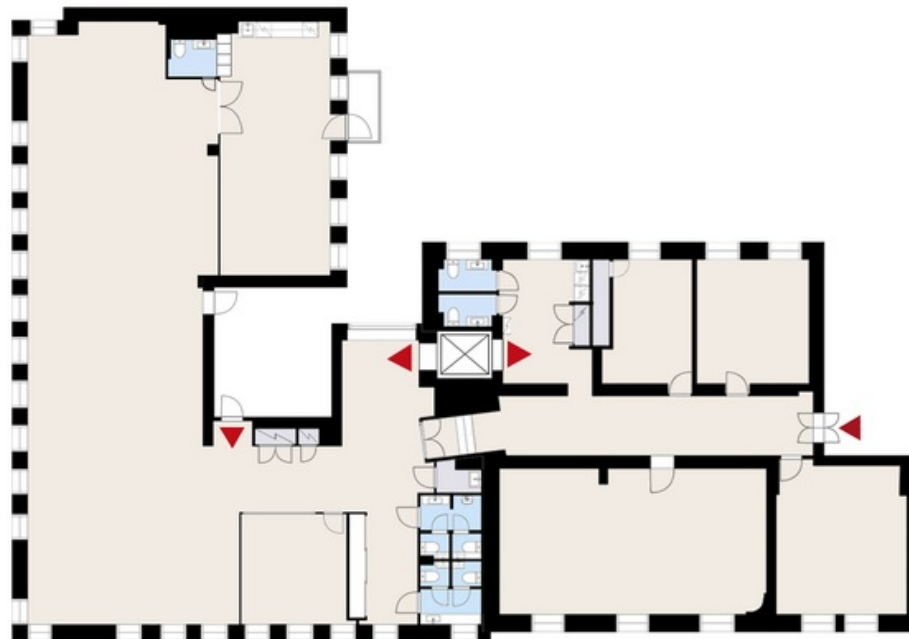

Tilatyyppi: toimisto

Kerros: 2-5 krs

Pinta-ala: 1862 m² (jaettavissa/laajennettavissa 174/286/460 m²)

RK42

Vuokrataan toimisto 1862 m² (174/286/460 m²)

Vapautuminen: Heti vapaa

Kiinteistön palvelut: Lounasravintola, kahvila, pukeutumis- ja pesutilat

RK42

Vuokrataan toimisto 1862 m² (174/286/460 m²)

2. kerros

3. kerros

RK42

Vuokrataan toimisto 1862 m² (174/286/460 m²)

4. kerros

5. kerros