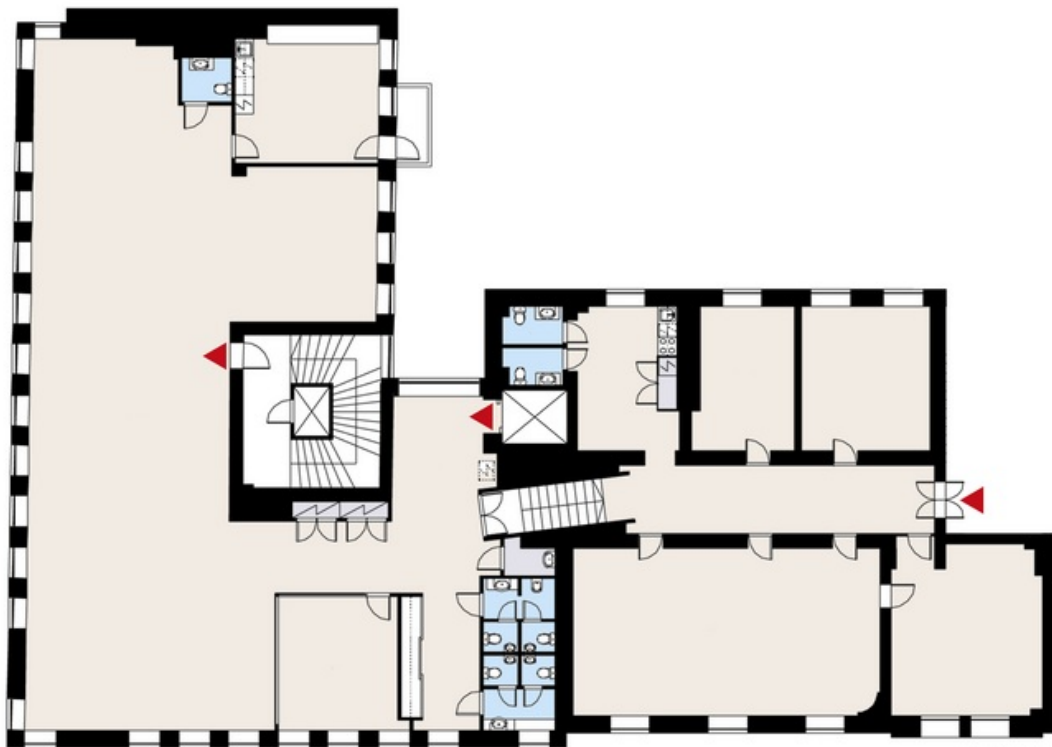

Tilatyyppi: toimisto

Kerros: 2-5 krs

Pinta-ala: 1862 m² (jaettavissa/laajennettavissa 174/286/460 m²)

RK42

Vuokrataan toimisto 1862 m² (174/286/460 m²)

Vapautuminen: Heti vapaa

Kiinteistön palvelut: Lounasravintola, kahvila, pukeutumis- ja pesutilat

RK42

Vuokrataan toimisto 1862 m² (174/286/460 m²)

2. kerros

3. kerros

RK42

Vuokrataan toimisto 1862 m² (174/286/460 m²)

4. kerros

5. kerros