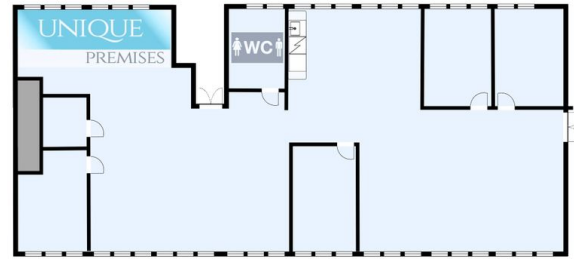

375,0 m²

Töölönkatu 4, 00100 Helsinki Töölö, Keskusta, Helsinki-Etelä